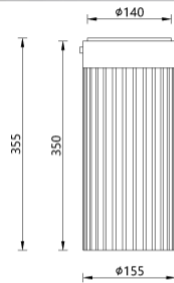

צמוד תקרה דקורטיבי מעוצב בסגנון מודרני להארת פינות אוכל, מסעדות, חדרים וכדומה **LED** גוף תאורה

LED 10W 230V. מקור אור

LM. שטף אור: 850

K. גוון אור: לבן חם 3000

CRI > 85. מקדם מסירת צבע

אלומה: רחבה לכל הכיוונים