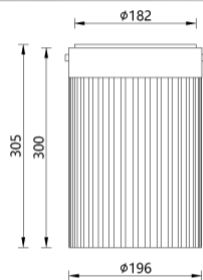

צמוד תקרה דקורטיבי מעוצב בסגנון מודרני להארת פינות אוכל, מסעדות, חדרים וכדומה **LED** וף תאורה

LED 15W 230V. מקור אור

LM. שטף אור: 1275

K. גוון אור: לבן חם 3000

CRI > 85. מקדם מסירת צבע

אלומה: רחבה לכל הכיוונים