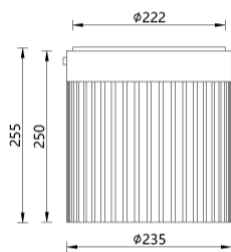

צמוד תקרה דקורטיבי מעוצב בסגנון מודרני להארת פינות אוכל, מסעדות, חדרים וכדומה **LED** גוף תאורה

LED 20W 230V: מקור אור

LM: שטף אור: 1700

K: גוון אור: לבן חם 3000

CRI > 85: מקדם מסירת צבע

אלומה: רחבה לכל הכיוונים