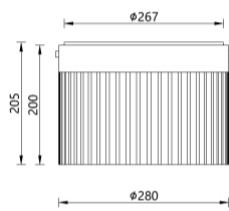

צמוד תקרה דקורטיבי מעוצב בסגנון מודרני להארת פינות אוכל, מסעדות, חדרים וכדומה **LED** גוף תאורה

LED 24W 230V. מקור אור

LM. שטף אור: **2040**

K. גוון אור: לבן חם **3000**

CRI > 85. מקדם מסירת צבע

אלומה: רחבה לכל הכיוונים