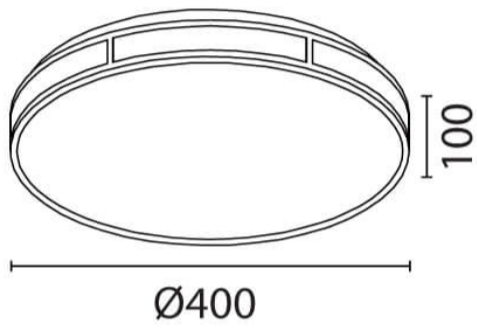

פריים 40

₪940.00

עיצוב קלאסי ונקי
פיזור אור אחיד
חסכוני בחשמל
מאושר על ידי מכון תקנים הישראלי
מיוצר מחומרים איכותיים ועמידים
התקנה פשוטה