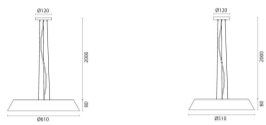

פנדורה

₪1,420.00 - ₪2,010.00

גוף תאורה תלוי עגול בעיצוב נקי ומודרני, עשוי עץ טבעי ומגיע בשני קטרים 50 ס"מ ו-60 ס"מ בהתאם לגודל. גוף התאורה מפיק אור חם ונעים 45W או 60W עם הספק של 45 עם עוצמת הארה מרשימה של עד 4500 לומן, מה שהופך את התאורה לטובה ורכה של 3000 אותנו לבחירה אידיאלית לסלון, פינת אוכל, או חלל מרכזי אחר. השילוב בין העץ לחזות המעוגלת והמאוזנת יוצר מראה אלגנטי וחם, שמתאים למגוון סגנונות עיצוב מסקנדינבי ועד מודרני.

מקור אור
לומין
מסירות צבע
צבע
ציוד
מתח זינה
דרגת הגנה
קבוצת בידוד
חומר
אחריות

45/60W LED
3300/4500Lm
CRI>90
עץ
EAGLERISE
230V 50Hz
IP20
1
אלומיניום וזכוכית
3