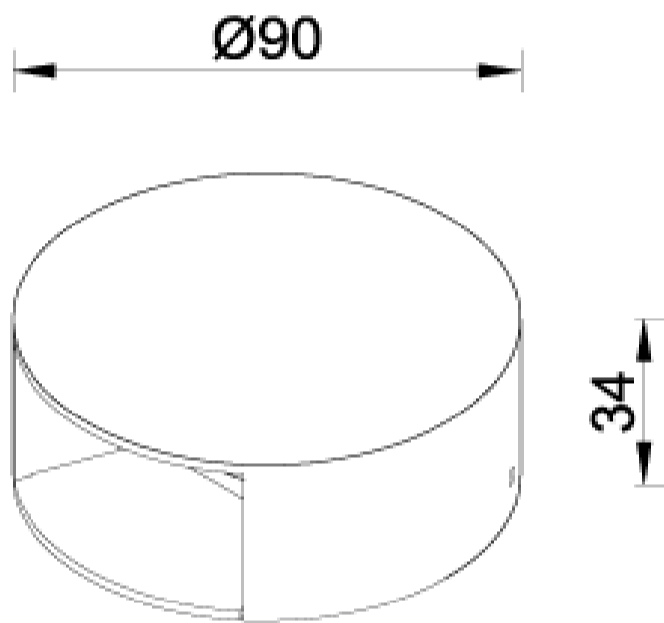

(עופרי 1 (ת. חוץ

₪270.00

DOWN או UP צמוד קיר מוגן מים מעוצב להארה דקורטיבית LED גוף תאורה

מקור אור: CREE COB LED 3W 230V.

LM.שטף אור: 270

K.גוון אור: לבן חם 3000

CRI>85: מקדם מסירת צבע

אלומה: רחבה מעוצבת כלפי מעלה או מטה

גוף: אלומיניום

עדשה: זכוכית מחוסמת שקופה

(כלול) TUV ציוד: דרייבר בעל תקן

התקנה: צמוד קיר

גימור: לבן מט

שחור מט

D.LIGHT

Ø90