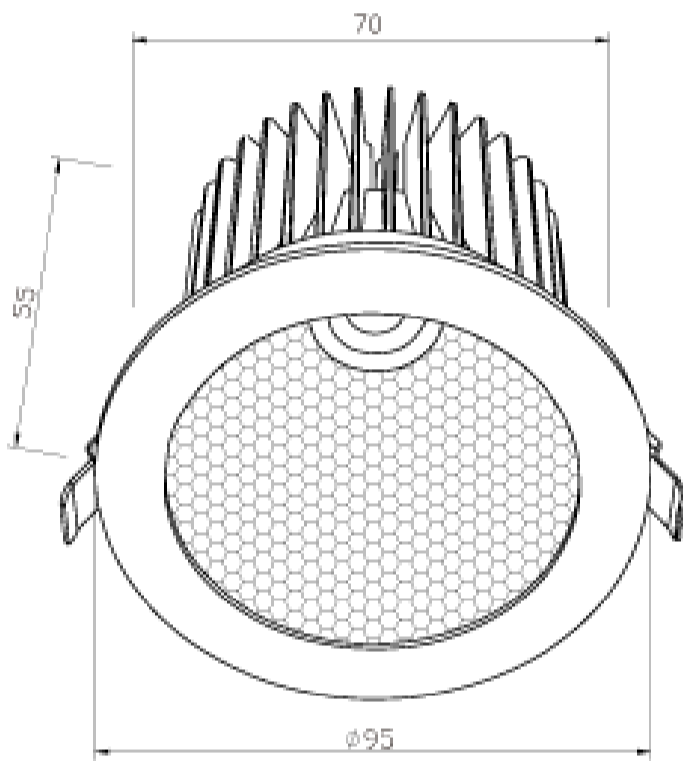

סנו 1

₪136.00

להארת חדרי אמבטיה, חדרים לחים או LED גוף תאורה ספוט שקוע מוגן מים לנורת רטובים ולתאורת חוץ שקועה

מקור אור: **BRIDGELUX COB LED 7W.**

lm: אור: **720**

אור: לבן חם **3000 K.**

**COOL WHITE 4000K.**

א.לבן קר **6000 K.**

מקדם מסירת צבע: **CRI > 85.**

אלומות: 36 מעלות

גוף: יציקת אלומיניום

עדשה: זכוכית מחוסמת שקופה

רפלקטור: אלומיניום

התקנה: שקועה בתקרה

(כלול) **LIFUD** תוצרת **TUV** ציוד: דרייבר בעל תקן

שחור מט

\* מתאים לקופסת ביטון 3"