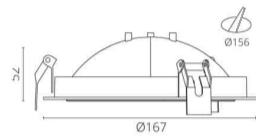

R15 סליק

₪300.00

עיצוב קלאסי ונקי
פיזור אור אחיד
חסכוני בחשמל
מאושר על ידי מכון תקנים הישראלי
מיוצר מחומרים איכותיים ועמידים
התקנה פשוטה

מקור אור
לומין מקור אור
צבע אור
מסירות צבע
זווית
צבע
מתכוונן
ציוד
עמעום
מתח זינה
דרגת הגנה
קבוצת בידוד
חומר
אחריות

15W LED Cree
1350Lm
3000K
CRI>90
38°
לבן , שחור
מתכוונן
Eaglerise
Triac ניתן לעמעום
230V 50Hz
IP20
1
אלומיניום
3