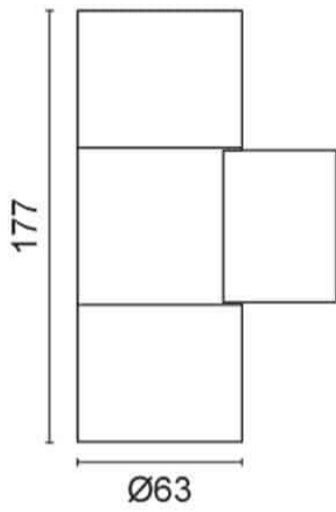

סלינדיו 12

₪190.00

- עיצוב קלאסי ונקי
- פיזור אור אחיד
- חסכוני בחשמל
- מאושר על ידי מכון תקנים הישראלי
- מיוצר מחומרים איכותיים ועמידים
- התקנה פשוטה

מקור אור
צבע
מתח זינה
דרגת הגנה
קבוצת בידוד
חומר
אחריות

2X35W PAR16 GU10

בזלת , לבן

230V 50Hz

IP54

1

אלומיניום

1