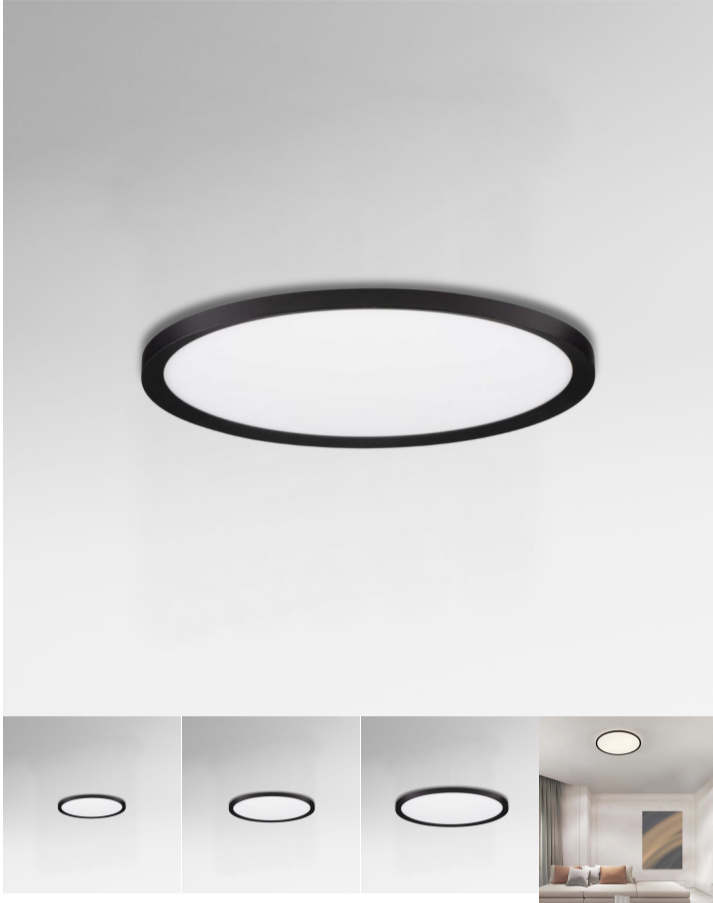

סלים ליין שחור

₪813.00 - ₪336.00

מיוצר מאלומיניום + אקרילי. זמין בצבע LED צמוד תקרה לשימוש תאורת פנים. מקור אור שחור, לבן וזהב.

צבעיים: שחור, לבן וזהב

Kצבע אור: 3000

מסירות צבע: CRI>80

V 50Hz מתח זינה: 230

דרגת הגנה: IP20