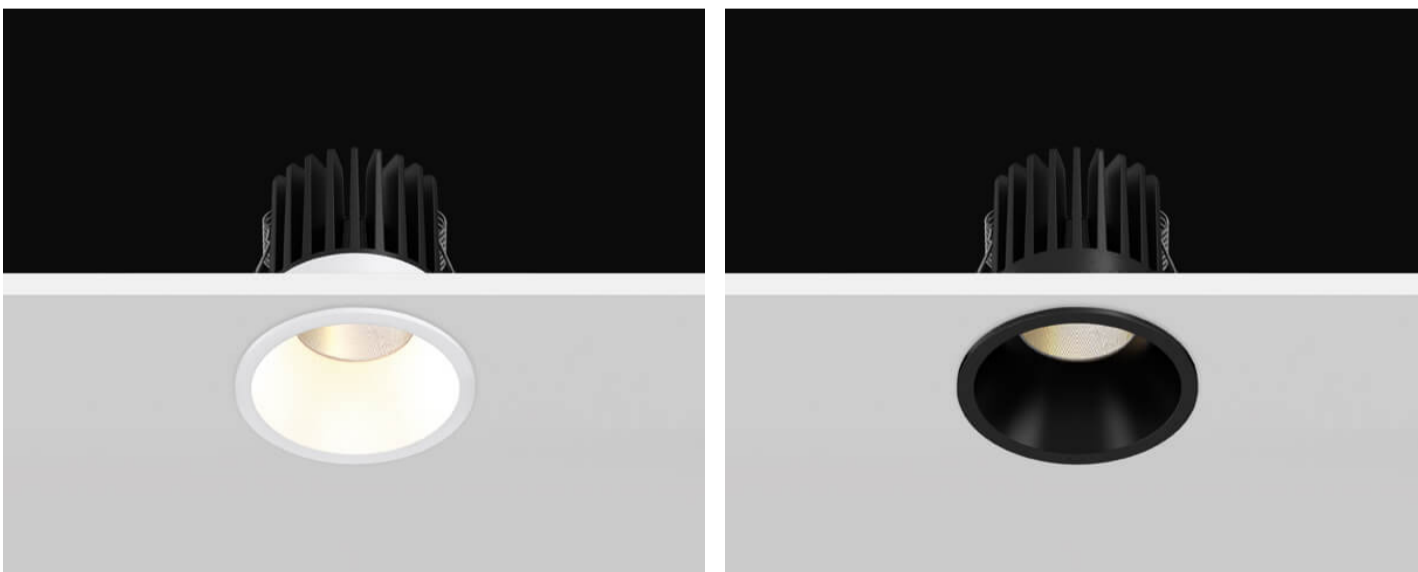

מקור אור
לומין מקור אור
צבע אור
מסירות צבע
זווית
צבע
ציוד
מתח זינה
דרגת הגנה
קבוצת בידוד
חומר
אחריות

6W LED CREE

490Lm

3000K

CRI>90

36°

לבן , שחור , שחור זהב

Eaglerise

230V 50Hz

IP20

3

אלומיניום

3