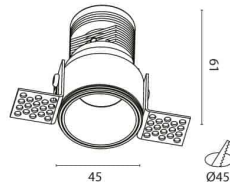

T נאנו

₪180.00

עיצוב קלאסי ונקי
פיזור אור אחיד
חסכוני בחשמל
מאושר על ידי מכון תקנים הישראלי
מיוצר מחומרים איכותיים ועמידים
התקנה פשוטה

מקור אור
לומין מקור אור
צבע אור
מסירות צבע
זווית
צבע
ציוד
מתח זינה
דרגת הגנה
קבוצת בידוד
חומר
אחריות

5W LED Lumines
500Lm
3000K
CRI>90
36°
לבן , שחור
Eaglerise
230V 50Hz
IP20
3
אלומיניום
3