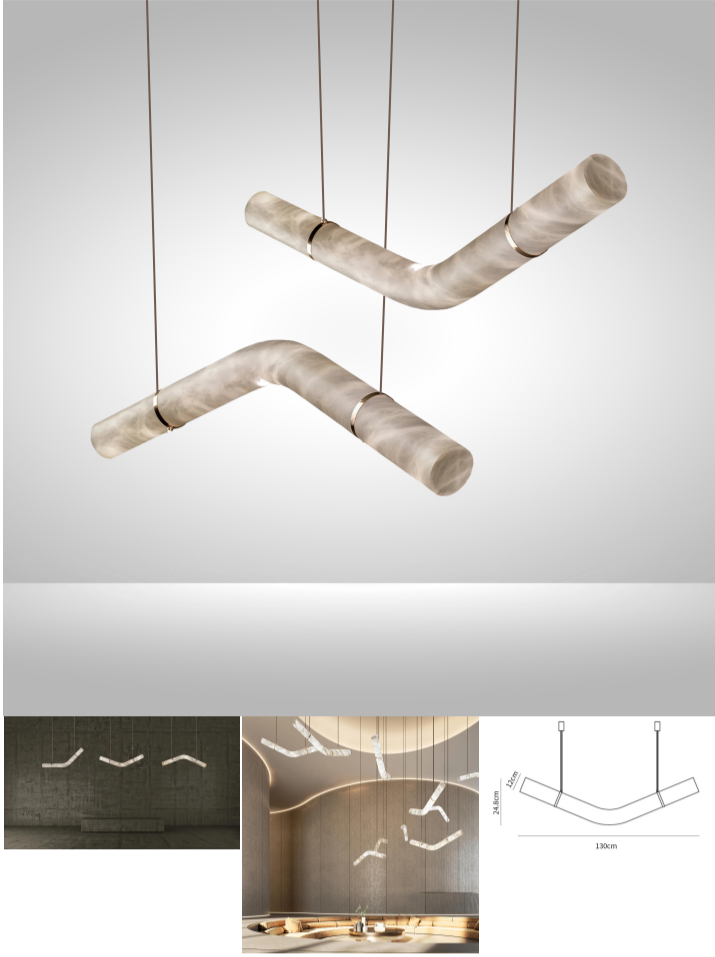

AL מנורת תלייה ליברטי

תלויה על כבלים ממתכת מצופים בעור, מנורת התלייה ליברטי מוסיפה תנועה וצורה לחלל שמעל החדר, תוך פיזור אור רך ואווירה נעימה. בין אם היא תלויה לבד, בזוג או כשלישייה מלאה, המנורה האלבסטריית מציגה דיאלוג בין צורה ופונקציה, עיצוב ואמנות, חלל ואור.

חומר: אלבסטר, עור מלאכותי

מובנה LED: מקור אור

(K) אור יום (4000), (K) לבן קר (6000), (K) טווח קלווין: לבן חמים (3000)

הספק: כ-50W

מתח: AC 110-240V

התקנה: תקרה

סביבה: פנימי

שליחת המוצר מהמפעל: 5-10 ימים בממוצע להכנה

גימור: חום

צבע אלבסטר: לבן

תהליך: גימור צבע, ציפוי מתכת

מידות המוצר

'גובה 4.7 אינץ' x 'גובה 12 ס"מ / אורך 51.2 אינץ' x אורך 130 ס"מ: A גודל