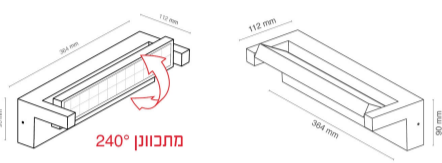

מנורת קיר מתכוונן 36

₪460.00

36 מנורת קיר מתכוונן W מוגנת גוף שחור IP65

- צבע: לבן
- Vמתח: 220-240
- עוצמת הארה: 3600 לומן
- זווית הארה: 120°