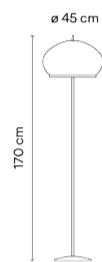

FIT מנורה עומדת 40

₪3,490.00

מנורת התלייה "קניט" משדרת אינטימיות, נוחות ומוכרות. נפח כל גוף תאורה מכוסה בלייקרה נמתחת, הסרוגה לצלעות בטכניקת ציפוי. הצלעות הכהות יותר אטומות ומוחשיות, בעוד שהרווח בין הצלעות סרוג דק כדי להעביר זוהר מפוזר ב-360 מעלות. התקנה קלה ויכולות עמעום הופכות את מנורת התלייה "קניט" לפתרון המושלם עבור אנשי מקצוע המחפשים תאורת פנים איכותית עם שפע של כריזמה.

מנורת התלייה "קניט" מאופיינת באור הנפלט מאהיל הבד שלה, ויוצר אפקט אור רך היוצר אווירה חמימה ונעימה.

ברקוד
גוון אור
הספק
מידה
סדרה
גובה
סוג
אחריות

7291044139037
WW(3000K)
40W
(קוטר 450 מ"מ (חיצוני)
FIT
מטר 1.78
מנורה עומדת
חודשי אחריות 12