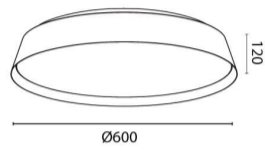

**מיטו 60**

**₪1,650.00**

עיצוב קלאסי ונקי  
פיזור אור אחיד  
חסכוני בחשמל  
מאושר על ידי מכון תקנים הישראלי  
מיוצר מחומרים איכותיים ועמידים  
התקנה פשוטה

מקור אור  
לומין  
מסירות צבע  
צבע  
ציוד  
עמעום  
מתח זינה  
דרגת הגנה  
קבוצת בידוד  
חומר  
אחריות

58W LED  
3800Lm  
CRI>80  
לבן ועץ, שחור ועץ  
כלול  
TRIAC מתאים לעמעום  
230V 50Hz  
IP20  
1  
אלומיניום ואקרילי  
3