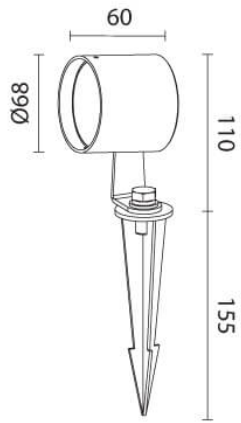

מוד תור 6

₪330.00

עיצוב קלאסי ונקי
פיזור אור אחיד
חסכוני בחשמל
מאושר על ידי מכון תקנים הישראלי
מיוצר מחומרים איכותיים ועמידים
התקנה פשוטה

מקור אור
לומין
צבע אור
מסירות צבע
זווית
צבע
מתח זינה
דרגת הגנה
קבוצת בידוד
חומר
אחריות

6W LED CREE
450Lm
3000K
CRI>80
24°
שחור
24V DC
IP65
3
אלומיניום
3