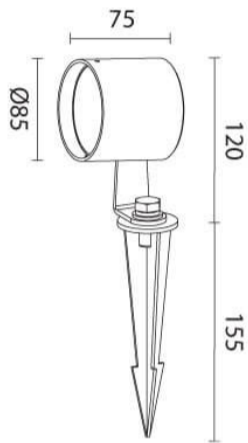

מוד תור 15

₪470.00

עיצוב קלאסי ונקי
פיזור אור אחיד
חסכוני בחשמל
מאושר על ידי מכון תקנים הישראלי
מיוצר מחומרים איכותיים ועמידים
התקנה פשוטה

מקור אור
לומין
צבע אור
מסירות צבע
זווית
צבע
מתח זינה
דרגת הגנה
קבוצת בידוד
חומר
אחריות

15W LED CREE
1200Lm
3000K
CRI>80
38°
שחור
24V DC
IP65
3
אלומיניום
3