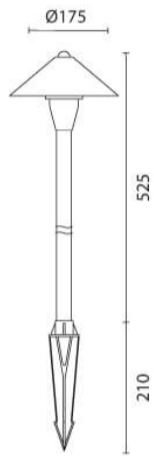

## מוד קאפ

₪470.00

עיצוב קלאסי ונקי  
פיזור אור אחיד  
חסכוני בחשמל  
מאושר על ידי מכון תקנים הישראלי  
מיוצר מחומרים איכותיים ועמידים  
התקנה פשוטה

מקור אור  
לומין  
צבע אור  
מסירות צבע  
צבע  
מתח זינה  
דרגת הגנה  
קבוצת בידוד  
חומר  
אחריות