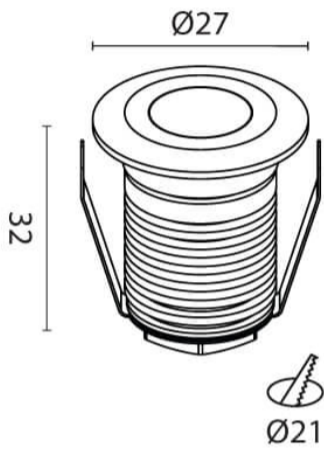

מוד פיקסי

₪230.00

עיצוב קלאסי ונקי
פיזור אור אחיד
חסכוני בחשמל
מאושר על ידי מכון תקנים הישראלי
מיוצר מחומרים איכותיים ועמידים
התקנה פשוטה

מקור אור
לומין
צבע אור
מסירות צבע
זווית
צבע
מתח זינה
דרגת הגנה
קבוצת בידוד
חומר
אחריות

1W LED
80Lm
3000K
CRI>90
24°
שחור
24V DC
IP65
3
אלומיניום
3