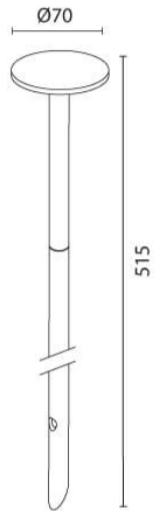

## מוד נעץ

₪370.00

עיצוב קלאסי ונקי  
פיזור אור אחיד  
חסכוני בחשמל  
מאושר על ידי מכון תקנים הישראלי  
מיוצר מחומרים איכותיים ועמידים  
התקנה פשוטה

מקור אור  
לומין מקור אור  
צבע אור  
מסירות צבע  
צבע  
מתח זינה  
דרגת הגנה  
קבוצת בידוד  
חומר  
אחריות

3W LED OSRAM  
270Lm  
3000K  
CRI>80  
שחור  
24V DC  
IP65  
3  
אלומיניום  
3