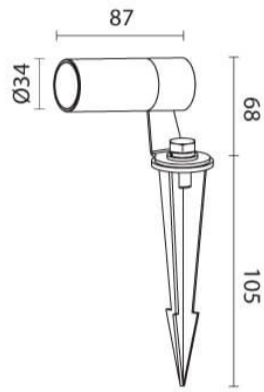

מוד מיני

₪230.00

עיצוב קלאסי ונקי
פיזור אור אחיד
חסכוני בחשמל
מאושר על ידי מכון תקנים הישראלי
מיוצר מחומרים איכותיים ועמידים
התקנה פשוטה

מקור אור
לומין
צבע אור
מסירות צבע
זווית
צבע
מתח זינה
דרגת הגנה
קבוצת בידוד
חומר
אחריות

3W LED CREE
300Lm
3000K
CRI>80
38°
שחור
24V DC
IP65
3
אלומיניום
3