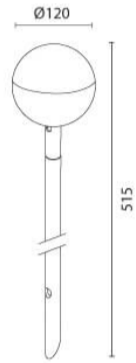

מוד מון

₪290.00

עיצוב קלאסי ונקי
פיזור אור אחיד
חסכוני בחשמל
מאושר על ידי מכון תקנים הישראלי
מיוצר מחומרים איכותיים ועמידים
התקנה פשוטה

מקור אור
לומין
צבע אור
מסירות צבע
צבע
מתח זינה
דרגת הגנה
קבוצת בידוד
חומר
אחריות