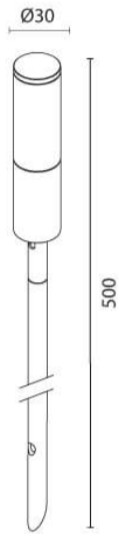

מוד לנטרן

₪260.00

עיצוב קלאסי ונקי
פיזור אור אחיד
חסכוני בחשמל
מאושר על ידי מכון תקנים הישראלי
מיוצר מחומרים איכותיים ועמידים
התקנה פשוטה

מקור אור
לומיין מקור אור
צבע אור
מסירות צבע
צבע
מתח זינה
דרגת הגנה
קבוצת בידוד
חומר
אחריות

3W LED CREE
270Lm
3000K
CRI>80
שחור
24V DC
IP65
3
אלומיניום
3