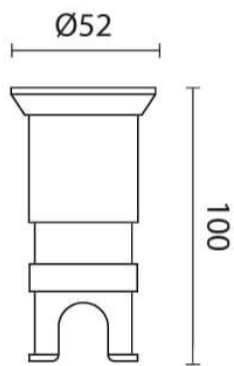

## מוד הילו

**₪160.00**

עיצוב קלאסי ונקי  
פיזור אור אחיד  
חסכוני בחשמל  
מאושר על ידי מכון תקנים הישראלי  
מיוצר מחומרים איכותיים ועמידים  
התקנה פשוטה

מקור אור  
לומין  
צבע אור  
מסירות צבע  
צבע  
מתח זינה  
דרגת הגנה  
קבוצת בידוד  
חומר  
אחריות