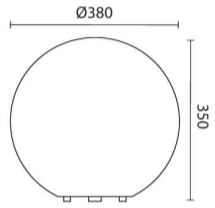

מוד גלוב 40

₪440.00

עיצוב קלאסי ונקי
פיזור אור אחיד
חסכוני בחשמל
מאושר על ידי מכון תקנים הישראלי
מיוצר מחומרים איכותיים ועמידים
התקנה פשוטה

מקור אור
לומין
צבע אור
מסירות צבע
צבע
מתח זינה
דרגת הגנה
קבוצת בידוד
חומר
אחריות