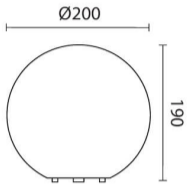

מוד גלוב 20

₪270.00

עיצוב קלאסי ונקי
פיזור אור אחיד
חסכוני בחשמל
מאושר על ידי מכון תקנים הישראלי
מיוצר מחומרים איכותיים ועמידים
התקנה פשוטה

מקור אור
לומין
צבע אור
מסירות צבע
צבע
מתח זינה
דרגת הגנה
קבוצת בידוד
חומר
אחריות