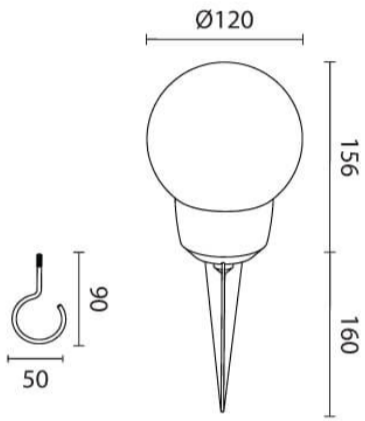

מוד גלוב 12

₪180.00

עיצוב קלאסי ונקי
פיזור אור אחיד
חסכוני בחשמל
מאושר על ידי מכון תקנים הישראלי
מיוצר מחומרים איכותיים ועמידים
התקנה פשוטה

מקור אור
לומין
צבע אור
מסירות צבע
צבע
מתח זינה
דרגת הגנה
קבוצת בידוד
חומר
אחריות

5W LED
300Lm
3000K
CRI>80
שחור
24V DC
IP65
3
אלומיניום
3