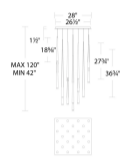

מובייל על 24 צילינדרים

₪8,500.00

גוף תאורה תלוי 24 קונוסים שחורים בעיצוב מודרני

גוף תאורה מרהיב עם 24 גופי אור בצורת קונוס, בעיצוב מינימליסטי ונקי בצבע שחור קלאסי. מתאים במיוחד לחללים גבוהים כמו חללי מדרגות, סלונים עם תקרה גבוהה, או לובי כניסה שם הוא הופך לאלמנט עיצובי מרכזי ומרשים.

- עיצוב ייחודי שצורת קונוס אלגנטית בגימור שחור, משתלב עם כל סגנון עיצוב מודרני
- מתאים במיוחד לתאורה במדרגות, סלון, פינת אוכל, חדר שינה ועוד
- עם אור חם נעים 3000W, אחד בהספק של 3 COB, מובנים מסוג LED כולל 24 גופי
- סטנדרטי TRIAC עמעום אפשרי עם דימר
- כבל מתכוונן שניתן לכוון את גובה כל גוף לפי הצורך והעיצוב האישי
- התקנה קלה כולל את כל החלקים הדרושים להתקנה פשוטה ומהירה
- מתאים לתאורה של חללים בגודל 5x3 מ"ר לכל גוף אור