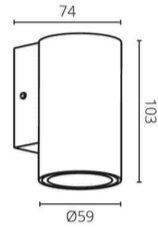

## לידו 1

**₪150.00**

- עיצוב קלאסי ונקי
- פיזור אור אחיד
- חסכוני בחשמל
- מאושר על ידי מכון תקנים הישראלי
- מיוצר מחומרים איכותיים ועמידים
- התקנה פשוטה

מקור אור  
לומין  
צבע אור  
מסירות צבע  
צבע  
ציוד  
מתח זינה  
דרגת הגנה  
קבוצת בידוד  
חומר  
אחריות