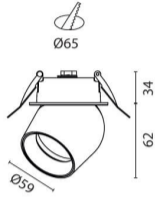

ליגה 20

₪410.00

עיצוב קלאסי ונקי
פיזור אור אחיד
חסכוני בחשמל
מאושר על ידי מכון תקנים הישראלי
מיוצר מחומרים איכותיים ועמידים
התקנה פשוטה

מקור אור
לומין מקור אור
צבע אור
מסירות צבע
זווית
צבע
ציוד
מתח זינה
דרגת הגנה
קבוצת בידוד
חומר
אחריות

20W LED CREE
1640Lm
3000K
CRI>90
36°
לבן , שחור
Eaglerise
230V 50Hz
IP20
3
אלומיניום
3