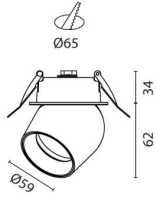

ליגה 10

₪280.00

עיצוב קלאסי ונקי
פיזור אור אחיד
חסכוני בחשמל
מאושר על ידי מכון תקנים הישראלי
מיוצר מחומרים איכותיים ועמידים
התקנה פשוטה

מקור אור
לומין מקור אור
צבע אור
מסירות צבע
זווית
צבע
ציוד
מתח זינה
דרגת הגנה
קבוצת בידוד
חומר
אחריות

10W LED CREE
820Lm
3000K
CRI>90
36°
לבן , שחור
Eaglerise
230V 50Hz
IP20
3
אלומיניום
3