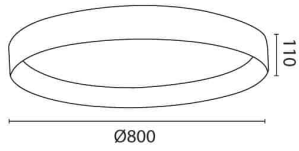

לוליטה 80

₪2,340.00

עיצוב קלאסי ונקי
פיזור אור אחיד
חסכוני בחשמל
מאושר על ידי מכון תקנים הישראלי
מיוצר מחומרים איכותיים ועמידים
התקנה פשוטה

מקור אור
לומיין מקור אור
צבע אור
מסירות צבע
צבע
ציוד
עמעום
מתח זינה
דרגת הגנה
קבוצת בידוד
חומר
אחריות