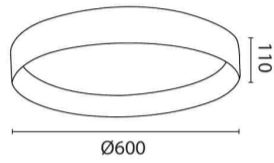

לוליטה 60

₪1,760.00

עיצוב קלאסי ונקי
פיזור אור אחיד
חסכוני בחשמל
מאושר על ידי מכון תקנים הישראלי
מיוצר מחומרים איכותיים ועמידים
התקנה פשוטה

מקור אור
לומיין מקור אור
צבע אור
מסירות צבע
צבע
ציוד
עמעום
מתח זינה
דרגת הגנה
קבוצת בידוד
חומר
אחריות