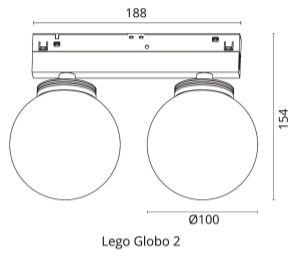

לגו גלובו 2

₪640.00

- עיצוב קלאסי ונקי
- פיזור אור אחיד
- חסכוני בחשמל
- מאושר על ידי מכון תקנים הישראלי
- מיוצר מחומרים איכותיים ועמידים
- התקנה פשוטה

מקור אור
לומין
צבע אור
מסירות צבע
צבע
מתח זינה
דרגת הגנה
קבוצת בידוד
אחריות