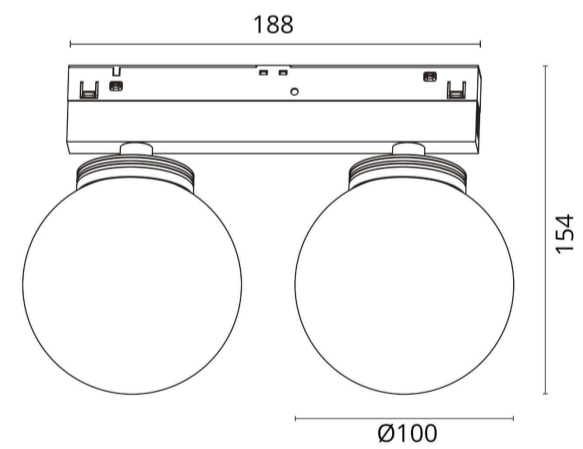

Lego Globo 2