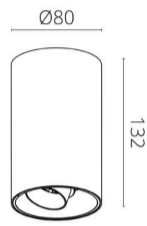

טנגו ADJ

₪300.00

- עיצוב קלאסי ונקי
- פיזור אור אחיד
- חסכוני בחשמל
- מאושר על ידי מכון תקנים הישראלי
- מיוצר מחומרים איכותיים ועמידים
- התקנה פשוטה

מקור אור
לומין
צבע אור
מסירות צבע
זווית
צבע
ציוד
מתח זינה
דרגת הגנה
קבוצת בידוד
חומר
סעיף במחירון דקל
אחריות

10W LED BRIDGELUX
800Lm
3000K
CRI>90
36°
לבן , שחור
כלול
230V 50Hz
IP20
1
אלומיניום
88.082.2545
3