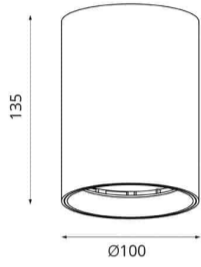

טנגו 20

₪390.00

- עיצוב קלאסי ונקי
- פיזור אור אחיד
- חסכוני בחשמל
- מאושר על ידי מכון תקנים הישראלי
- מיוצר מחומרים איכותיים ועמידים
- התקנה פשוטה

מקור אור
לומין
צבע אור
מסירות צבע
זווית
צבע
ציוד
עמעום
מתח זינה
דרגת הגנה
קבוצת בידוד
חומר
סעיף במחירון דקל
אחריות

20W LED CREE
2000Lm
3000K
CRI>90
36°
לבן , שחור
HEP
Triac
230V 50Hz
IP20
1
אלומיניום
88.082.2540
3