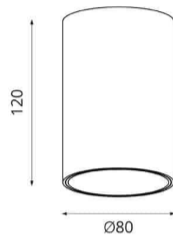

טנגו 14

₪300.00

- עיצוב קלאסי ונקי
- פיזור אור אחיד
- חסכוני בחשמל
- מאושר על ידי מכון תקנים הישראלי
- מיוצר מחומרים איכותיים ועמידים
- התקנה פשוטה

מקור אור
לומין
צבע אור
מסירות צבע
זווית
צבע
ציוד
עמעום
מתח זינה
דרגת הגנה
קבוצת בידוד
חומר
סעיף במחירון דקל
אחריות

14W LED CREE
1400Lm
3000K
CRI>90
36°
לבן , שחור
HEP
Triac
230V 50Hz
IP20
1
אלומיניום
88.082.2535
3