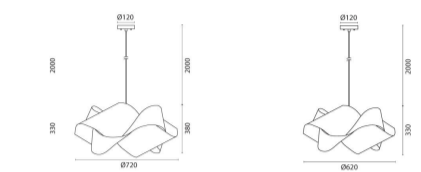

טוינה

₪1,890.00 - ₪2,360.00

גוף תאורה תלוי מעץ קלוע בעיצוב טבעי ומרהיב, המכניס חמימות וסטייל ייחודי לכל חלל בין אם זה סלון, פינת אוכל או חדר שינה. גוף התאורה עשוי עץ קלוע איכותי ומשדר תחושת רוגע, טבעיות ואלגנטיות מודרנית. זמין בשני קטרים 620 מ"מ לחללים אינטימיים העיצוב W. בהספק של עד E27 60 ו-720 מ"מ לחללים רחבים ובולטים, ומתאים לנורת האורגני והמרשים שלו משתלב בקלות עם מגוון סגנונות עיצוב, והתאורה הרכה שהוא מפיק יוצרת אווירה נעימה ומזמינה. הבחירה המושלמת למי שמחפש לשלב בין אסתטיקה, איכות ופונקציונליות.

מקור אור
צבע
מתח זינה
דרגת הגנה
קבוצת בידוד
חומר
אחריות

1X60W E27
עץ
230V 50Hz
IP20
1
עץ זכוכית
1