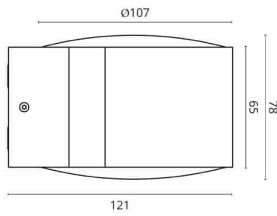

זירו 2

- עיצוב קלאסי ונקי
- פיזור אור אחיד
- חסכוני בחשמל
- מאושר על ידי מכון תקנים הישראלי
- מיוצר מחומרים איכותיים ועמידים
- התקנה פשוטה

מקור אור
לומין מקור אור
צבע אור
מסירות צבע
צבע
ציוד
מתח זינה
דרגת הגנה
קבוצת בידוד
חומר
אחריות

12W LED
640Lm
3000K
CRI>80
לבן , שחור , בזלת
כלול
230V 50Hz
IP65
1
אלומיניום וזכוכית
3