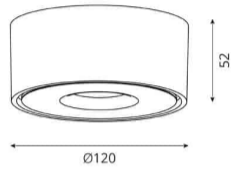

דומו 10

₪260.00

עיצוב קלאסי ונקי
פיזור אור אחיד
חסכוני בחשמל
מאושר על ידי מכון תקנים הישראלי
מיוצר מחומרים איכותיים ועמידים
התקנה פשוטה

מקור אור
לומין
צבע אור
מסירות צבע
זווית
צבע
ציוד
עמעום
מתח זינה
דרגת הגנה
קבוצת בידוד
חומר
אחריות

10W LED CREE
900Lm
3000K
CRI>90
36°
לבן , שחור
HEP
Triac
230V 50Hz
IP20
1
אלומיניום
3