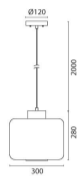

ג'ארה 30

₪710.00

גוף תאורה תלוי פחוס בעיצוב אלגנטי המשלב עץ טבעי עם זכוכית חלבית או שקופה, ומעניק תאורה W בהספק של עד E27 60 בקוטר של 30 ס"מ. גוף התאורה מתאים לנורת רכה ונעימה המתאימה למגוון חללים כגון מטבח, פינת אוכל, סלון או מבואת כניסה. שילוב החומרים האיכותיים עץ וזכוכית יוצר מראה חם, מודרני ועם זאת קלאסי, המתאים לכל סגנון עיצובי. הבחירה בין זכוכית חלבית לשקופה מאפשרת התאמה אישית של עוצמת האור והאווירה הרצויה.

מקור אור
צבע
מתח זינה
דרגת הגנה
קבוצת בידוד
חומר
אחריות

1X60W E27
עץ
230V 50Hz
IP20
1
עץ וזכוכית
1