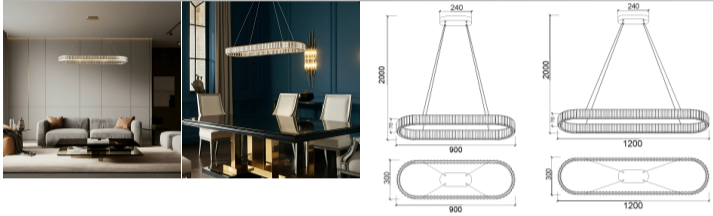

נברשת הקריסטל המרהיבה, המיוצרת עם מסגרת זהובה מעודנת, משדרת יוקרה ועמידות. משחק הגומלין בין גווני המתכת החמים לקריסטלים הנוצצים יוצר הרמוניה ויזואלית שובת לב, המשפרת את האווירה בביתכם.

זמין בשלושה אורכים שונים להתאמה מושלמת לחלל שלכם

גוף תאורה מעוצב תלוי קריסטל בסגנון דקורטיבי מודרני

LED 50/60/80W 230V. מקור אור

Lm שטף אור: 4000/4800/6400

Kגוון אור: לבן חם 3000

CRI > 85: מקדם מסירת צבע

אלומה: רחבה לכל הכיוונים

גוף: ברזל מגולוון + זכוכית קריסטל

התקנה: תלוי בתקרה

גוף ברונזה מוזהבת, זכוכית קריסטל שקוף GD-CL: גימור