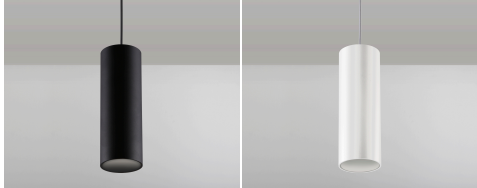

אלמנט 60

₪350.00

עיצוב קלאסי ונקי
פיזור אור אחיד
חסכוני בחשמל
מאושר על ידי מכון תקנים הישראלי
מיוצר מחומרים איכותיים ועמידים
התקנה פשוטה

מקור אור
לומין מקור אור
צבע אור
מסירות צבע
זווית
צבע
עמעום
מתח זינה
דרגת הגנה
קבוצת בידוד
חומר
אחריות

10W LED Tridonic
800Lm
3000K
CRI>90
36°
לבן , שחור , זהב
TRIAC מתאים לעמעום
230V 50Hz
IP20
2
אלומיניום
3