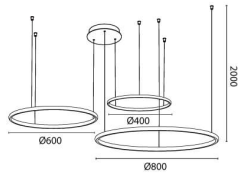

אלמה 300

₪3,040.00

עיצוב קלאסי ונקי
פיזור אור אחיד
חסכוני בחשמל
מאושר על ידי מכון תקנים הישראלי
מיוצר מחומרים איכותיים ועמידים
התקנה פשוטה

מקור אור
לומין
צבע אור
מסירות צבע
צבע
ציוד
עמעום
מתח זינה
דרגת הגנה
קבוצת בידוד
חומר
אחריות

110W LED
4400Lm
3000K
CRI>80
שחור , עץ
כלול
TRIAC מתאים לעמעום
230V 50Hz
IP20
1
אלומיניום ואקרילי
3