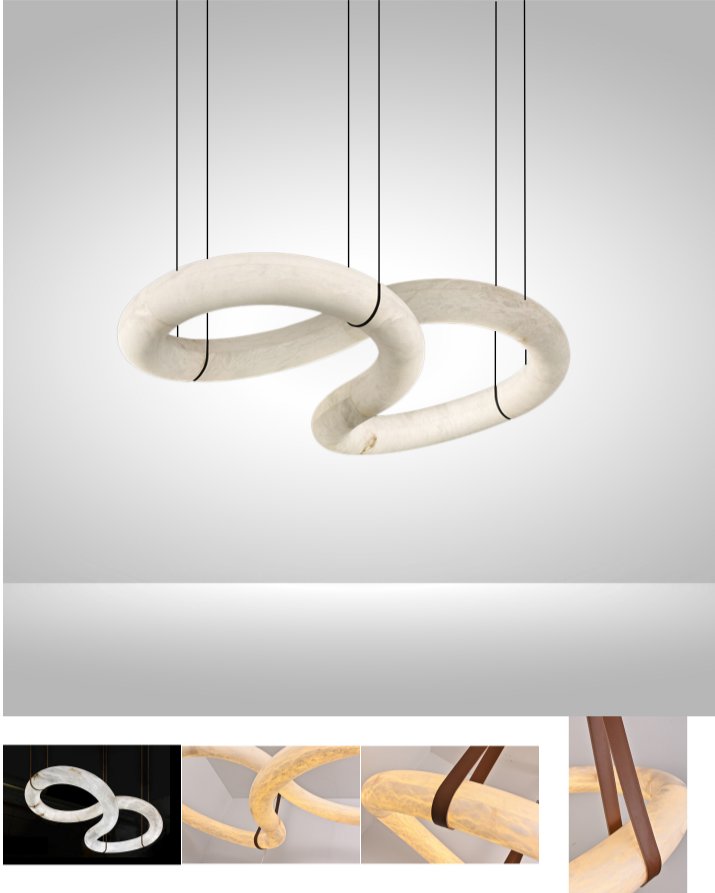

## אינפיניטי אלבסטר

גוף התאורה אינפיניטי הוא יצירה ייחודית ומרהיבה בעיצוב אלגנטי של שמונה רבעי עיגול היוצרים את סמל האינסוף. הנברשת משלבת אומנות פיסולית עם עיצוב מודרני, כשאבני האלבסטר במשקל כ-110 ק"ג נראות כאילו הן מרחפות באוויר. הלולאה הכפולה מעניקה מראה סימטרי ומרשים.

- גובה 14 אינץ' (מתכוונן, ניתן להזמין במידות מותאמות אישית). א' רוחב 31 אינץ' X גודל: אורך 56 אינץ' -  
- צורה: תליון.
- גימור מתכת: לבן מט (גימורים נוספים זמינים ללא תוספת תשלום).
- חומרים: אלבסטר, עור ופלדה.
- משקל: 110 פאונד (כ-50 ק"ג).
- כבל הארכה: מתכוונן, מותאם אישית עד 12 רגל.
- UL-CE-EU: - אישורי תקן.
- (או K 3000 זמינות בגווי 2700) LED 140 W, 120 V, 9.6W/m, 24V נורות: רצועת -