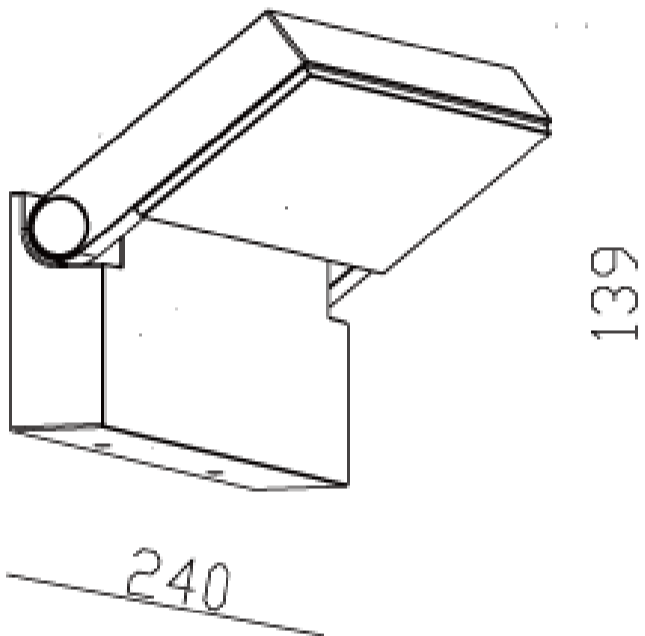

**תנדר 2**

**₪530.00**

להארת חצרות מרפסות מעברים LED גוף תאורה צמוד קיר הצפה מתכוונן מוגן מים פרגולות וכדומה.

107

מקור אור: EDISON SMD 25W LED.

LM שטף אור: 2250.

..לבחירת גוון אור CCT: גוון אור

CRI > 80: מקדם מסירת צבע

אלומה: רחבה

גוף: יציקת אלומיניום

(עדשה: אקרילית אופל מט)

כלול TUV ציוד: דרייבר בעל תקן

התקנה: צמוד קיר באמצעות פלסת התקנה

גימור: לבן מט

שחור מט

אפור מט