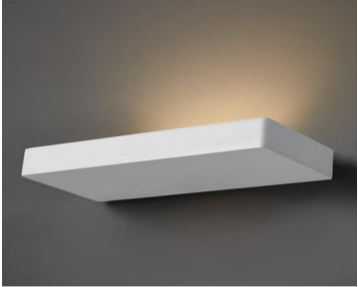

שלפי XL

₪740.00

- עיצוב קלאסי ונקי
- פיזור אור אחיד
- חסכוני בחשמל
- מאושר על ידי מכון תקנים הישראלי
- מיוצר מחומרים איכותיים ועמידים
- התקנה פשוטה

מקור אור
לומין מקור אור
לומין
צבע אור
מסירות צבע
צבע
ציוד
עמעום
מתח זינה
דרגת הגנה
קבוצת בידוד
חומר
אחריות

28W LED BRIDGELUX
2950Lm
2350Lm
3000K
CRI>80
לבן , שחור
כלול
TRIAC מתאים לעמעום
230V 50Hz
IP20
1
אלומיניום
3