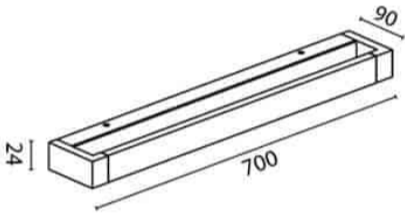

**קראפט 70**

**₪540.00**

עיצוב קלאסי ונקי פיזור אור אחיד חסכוני בחשמל מאושר על ידי מכון תקנים הישראלי מיוצר מחומרים איכותיים ועמידים התקנה פשוטה

מקור אור  
לומין  
צבע אור  
מסירות צבע  
צבע  
ציוד  
מתח זינה  
דרגת הגנה  
קבוצת בידוד  
חומר  
אחריות